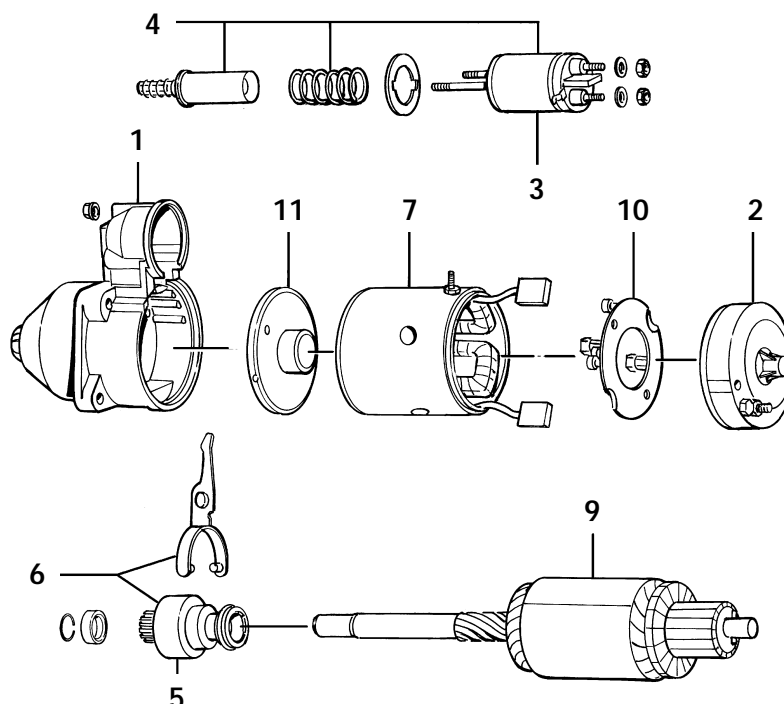

M127 - 2M113

Ref.	I	GB	D	F	E	P
1	SUPPORTO LATO PIGNONE	FIXING BRACKET	ANTRIEBSLAGHER-SCHILD	SUPPORT LANCEUR	SOPORTE LADO PIÑON	SUPORTE DO LADO DO PINHÃO
2	SUPPORTO LATO COLLETTORE	COMMUTATOR END BRACKET	KOLLEKTORLAGER	PALIER ARRIERE	SOPORTE LADO COLECTOR	SUPORTE DO LADO DO COMUTADOR
3	ELETTROMAGNETE	SOLENOID	MAGNETSCHALTER	SOLENOIDE	ELECTROIMAN	RELÉ DE PARTIDA
4	KIT ELETTROMAGNETE	SOLENOID KIT	MAGNETSCHALTER KOMPLET.	KIT SOLENOIDE	KIT SOLENOIDE	KIT RELÉ DE PARTIDA
5	INNESTO	DRIVE	KUPPLUNG	LANCEUR	ENGRANAJE CON PIÑON LIBRE	ENGATE
6	KIT INNESTO	DRIVE KIT	KUPPLUNG KOMPLET.	KIT LANCEUR	KIT ENGRANAJE CON PIÑON LIBRE	KIT ENGATE
7	CARCASSA COMPLETA	YOKE ASSEMBLY	POLGEHÄUSE KOMPLETE	CARCASSE COMPLETE	CARCASA COMPLETA	CARCAÇA COMPLETA
8						
9	INDOTTO	ARMATURE	ANKER	INDUIT	INDUCIDO	INDUZIDO
10	PORTA SPAZZOLE	BRUSHES HOLDER	KOHLEBÜRSTE	PORTE BALAIS	PORTA ESCOBILLAS	KIT PORTA ESCOVAS
11	SUPPORTO INTERMEDIO	INTERMEDIATE BRACKET	LAGERSCHILD	PALIER INTERMEDIARIE	SOPORTE INTERMEDIO	SUPORTE INTERMENDIO
12						
13						
14