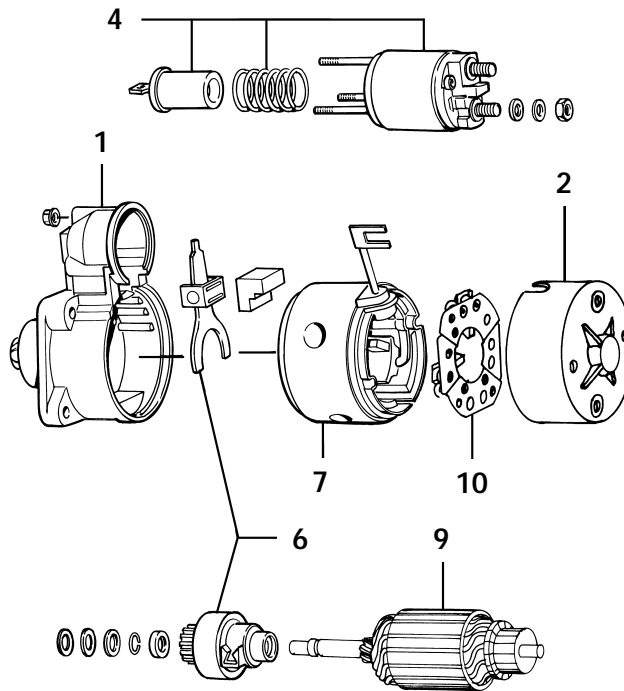

E80 - E80E

Ref.	I	GB	D	F	E	P
1	SUPPORTO LATO PIGNONE	FIXING BRACKET	ANTRIEBSLAGHER-SCHILD	SUPPORT LANCEUR	SOPORTE LADO PIÑON	SUPORTE DO LADO DO PINHÃO
2	SUPPORTO LATO COLLETTORE	COMMUTATOR END BRACKET	KOLLEKTORLAGER	PALIER ARRIERE	SOPORTE LADO COLECTOR	SUPORTE DO LADO DO COMUTADOR
3						
4	KIT ELETTROMAGNETE	SOLENOID KIT	MAGNETSCHALTER KOMPLET.	KIT SOLENOIDE	KIT SOLENOIDE	KIT RELÉ DE PARTIDA
5						
6	KIT INNESTO	DRIVE KIT	KUPPLUNG KOMPLET.	KIT LANCEUR	KIT ENGRANAJE CON PIÑON LIBRE	KIT ENGATE
7	CARASSA COMPLETA	YOKE ASSEMBLY	POLGEHÄUSE KOMPLETE	CARCASSE COMPLETE	CARCASA COMPLETA	CARCAÇA COMPLETA
8						
9	INDOTTO	ARMATURE	ANKER	INDUIT	INDUCIDO	INDUZIDO
10	PORTA SPAZZOLE	BRUSHES HOLDER	KOHLEBÜRSTE	PORTE BALAIS	PORTA ESCOBILLAS	KIT PORTA ESCOVAS
11						
12						
13						
14