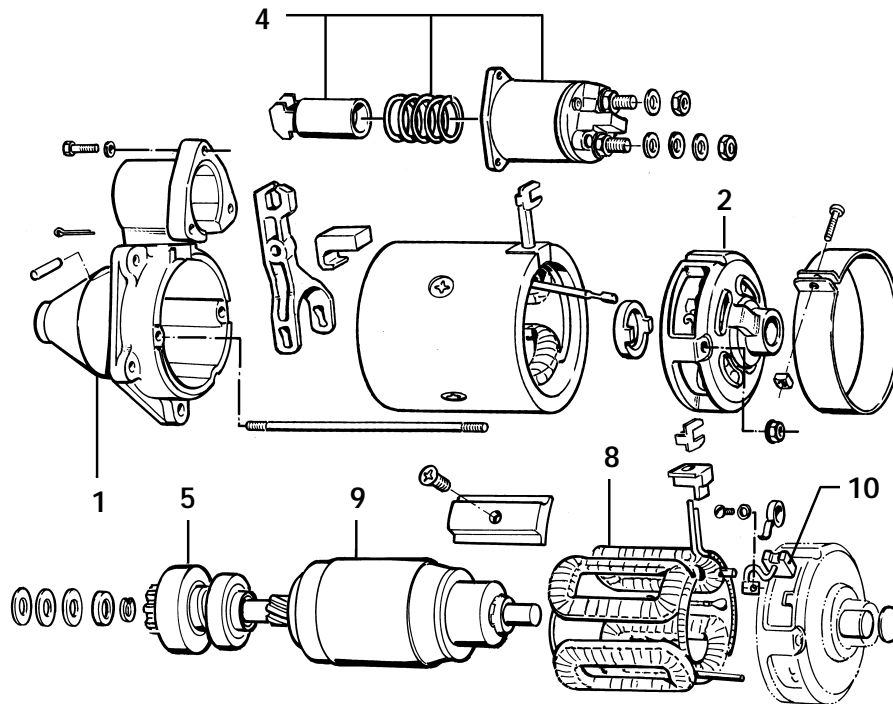

E100

Ref.	I	GB	D	F	E	P
1	SUPPORTO LATO PIGNONE	FIXING BRACKET	ANTRIEBSLAGHER-SCHILD	SUPPORT LANCEUR	SOPORTE LADO PIÑON	SUPORTE DO LADO DO PINHÃO
2	SUPPORTO LATO COLLETTORE	COMMUTATOR END BRACKET	KOLLEKTORLAGER	PALIER ARRIERE	SOPORTE LADO COLECTOR	SUPORTE DO LADO DO COMUTADOR
3						
4	KIT ELETTROMAGNETE	SOLENOID KIT	MAGNETSCHALTER KOMPLET.	KIT SOLENOIDE	KIT SOLENOIDE	KIT RELÉ DE PARTIDA
5	INNESTO	DRIVE	KUPPLUNG	LANCEUR	ENGRANAJE CON PIÑON LIBRE	ENGATE
6						
7						
8	AVVOLGIMENTO DI CAMPO	FIELD WINDING	FELDWICHLUNG	INDUCTEUR BOBINÉ	BOBINAS INDUCTORAS	BOBINAS DE CAMPO
9	INDOTTO	ARMATURE	ANKER	INDUIT	INDUCIDO	INDUZIDO
10	PORTA SPAZZOLE	BRUSHES HOLDER	KOHLEBÜRSTE	PORTE BALAIS	PORTA ESCOBILLAS	KIT PORTA ESCOVAS
11						
12						
13						
14