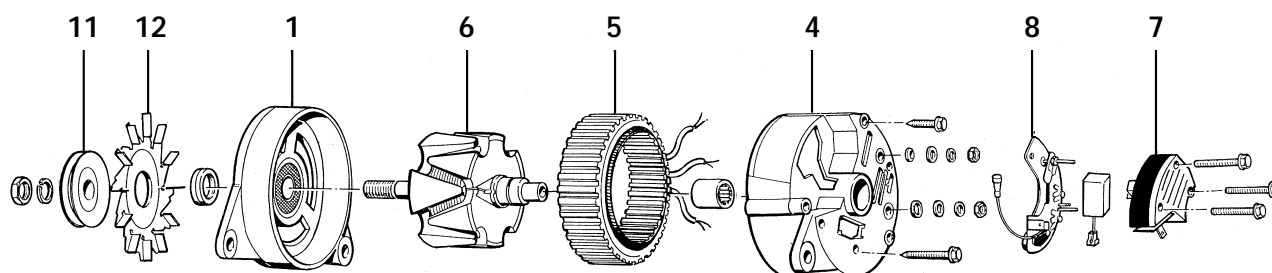

A127

Ref.	I	GB	D	F	E	P
1	SUPPORTO LATO COMANDO	DRIVE END BRACKET	VORDERES-LAGERSCHILD	PALIER AVANT	SOPORTE LADO ACCIONAMIENTO	SUPORTE DO LADO DO COMANDO
2						
3						
4	SUPPORTO LATO RADDRIZZATORE	SLIP RING END BRACKET	LAGERSCHILD HINLEN	PALIER ARRIERE	SOPORTE LADO RECTIFICADOR	SUPORTE DO LADO DO RECTIFICADOR
5	STATORE	STATOR	STATOR	STATOR	ESTATOR	ESTATOR
6	ROTORE	ROTOR	ROTOR	ROTOR	ROTOR	ROTOR
7	REGOLATORE DI TENSIONE	VOLTAGE REGULATOR	SPANNUNGSREGLER	REGULATEUR DE TENSION	REGULADOR DE TENSION	REGULADOR DE TENSÃO
8	PONTE RADDRIZZATORE	RECTIFIER BRIDGE	DIODENPLATTE	PONT DE DIODES	PUENTE RECTIFICADOR	PONTE RECTIFICADORA
9						
10						
11	KIT PULEGGIA	PULLEY KIT	RIEMENSCHIBE KIT	KIT POULIE	KIT POLEA	KIT POLIA
12	VENTOLA	FAN	LÜFTERRAD	VENTILATEUR	VENTILADOR	VENTILADOR