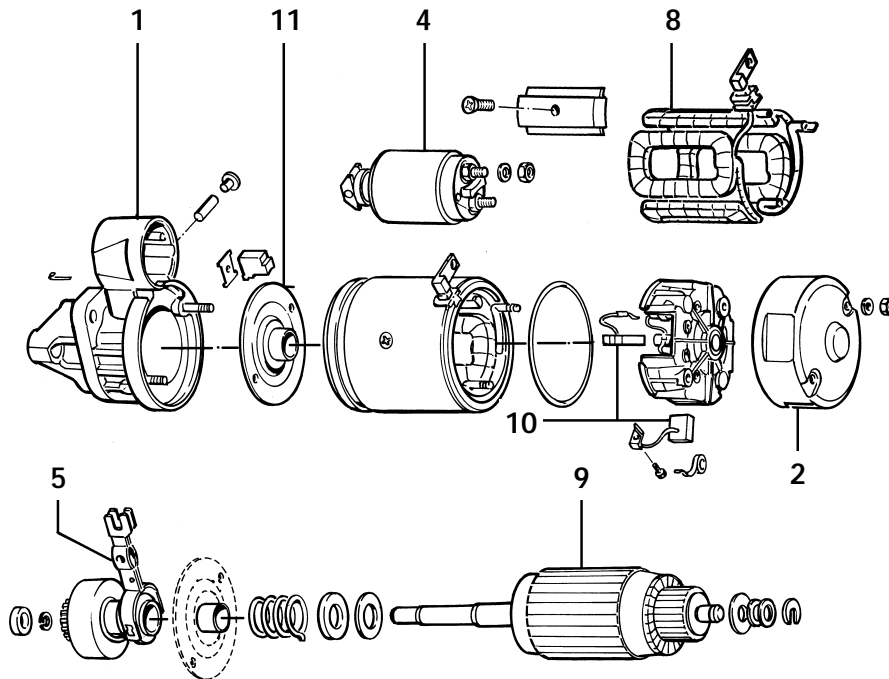

MT68 - MT71 - MT72 - MT74

Ref.	I	GB	D	F	E	P
1	SUPPORTO LATO PIGNONE	FIXING BRACKET	ANTRIEBSLAGHER-SCHILD	SUPPORT LANCEUR	SOPORTE LADO PIÑON	SUPORTE DO LADO DO PINHÃO
2	SUPPORTO LATO COLLETTORE	COMMUTATOR END BRACKET	KOLLEKTORLAGER	PALIER ARRIERE	SOPORTE LADO COLECTOR	SUPORTE DO LADO DO COMUTADOR
3						
4	KIT ELETTROMAGNETE	SOLENOID KIT	MAGNETSCHALTER KOMPLET.	KIT SOLENOIDE	KIT SOLENOIDE	KIT RELÉ DE PARTIDA
5	INNESTO	DRIVE	KUPPLUNG	LANCEUR	ENGRANAJE CON PIÑON LIBRE	ENGATE
6						
7						
8	AVVOLGIMENTO DI CAMPO	FIELD WINDING	FELDWICHLUNG	INDUCTEUR BOBINÉ	BOBINAS INDUCTORAS	BOBINAS DE CAMPO
9	INDOTTO	ARMATURE	ANKER	INDUIT	INDUCIDO	INDUZIDO
10	PORTA SPAZZOLE	BRUSHES HOLDER	KOHLEBÜRSTE	PORTE BALAIS	PORTA ESCOBILLAS	KIT PORTA ESCOVAS
11	SUPPORTO INTERMEDIO	INTERMEDIATE BRACKET	LAGERSCHILD	PALIER INTERMEDIARIE	SOPORTE INTERMEDIO	SUPORTE INTERMENDIO
12						
13						
14