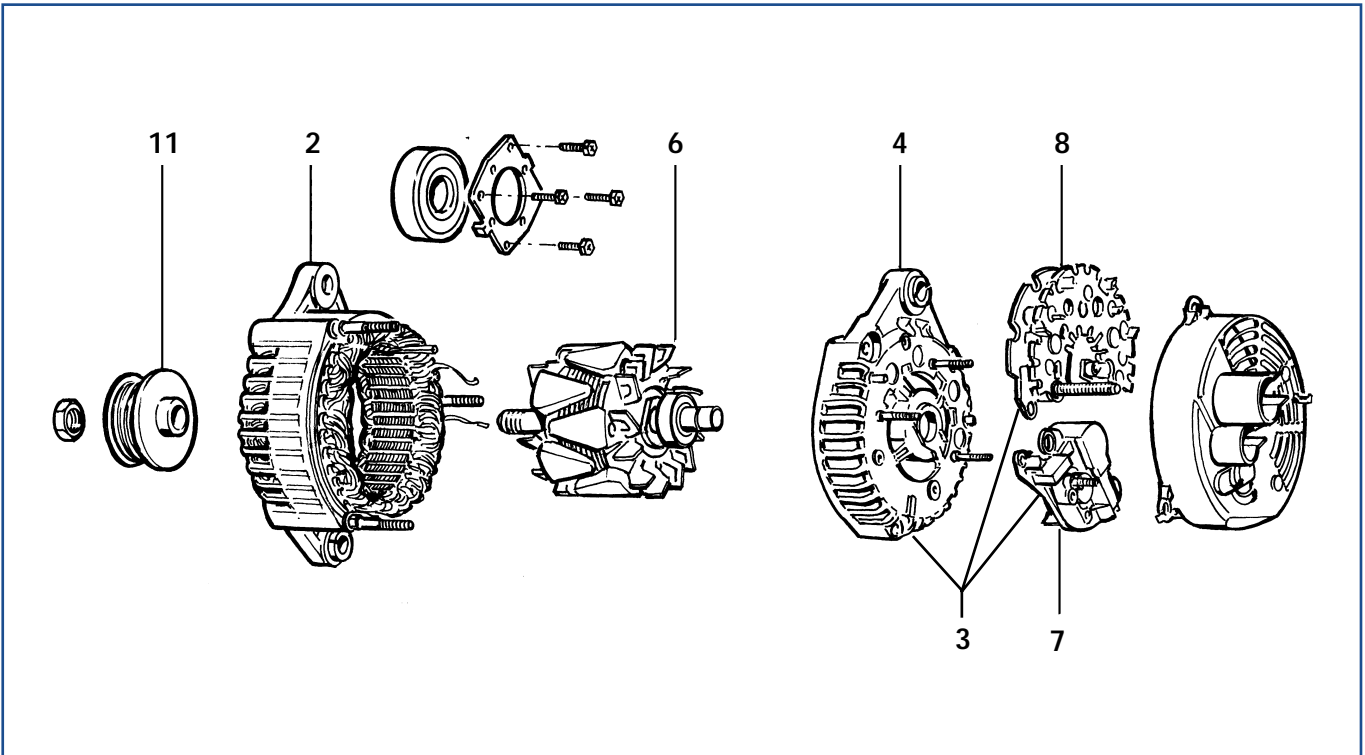

A127IR - A127IM

Ref.	I	GB	D	F	E	P
1						
2	SUPPORTO LATO COMANDO CON STATORE	DRIVE END BRACKET + STATOR	STATOR + VORDERES-LAGERSCHILD	STATOR + PALIER AVANT	SOPORTE LADO ACCIONAMIENTO + ESTATOR	SUPORTE DO LADO DO COMANDO + ESTATOR
3	SUPPORTO LATO RADDRIZZATORE + REGOLATORE + PONTE	SLIP RING END BRACKET+ V.REGULATOR + RECTIFIER BRIDGE	LAGERSCHILD HINLEN + S.REGLER + DIODENPLATTE	PALIER AVANT + REGULATEUR DE TENSION + PONT DE DIODES	SOPORTE LADO RECTIFICADOR + REGULADOR DE TENSION + PUENTE RECTIFICADOR	SUPORTE DO LADO DO RECTIFICADOR +REGULADOR DE TENSÃO +PONTE RECTIFICADORA
4	SUPPORTO LATO RADDRIZZATORE	SLIP RING END BRACKET	LAGERSCHILD HINLEN	PALIER ARRIERE	SOPORTE LADO RECTIFICADOR	SUPORTE DO LADO DO RECTIFICADOR
5						
6	ROTORE	ROTOR	ROTOR	ROTOR	ROTOR	ROTOR
7	REGOLATORE DI TENSIONE	VOLTAGE REGULATOR	SPANNUNGSREGLER	REGULATEUR DE TENSION	REGULADOR DE TENSION	REGULADOR DE TENSÃO
8	PONTE RADDRIZZATORE	RECTIFIER BRIDGE	DIODENPLATTE	PONT DE DIODES	PUENTE RECTIFICADOR	PONTE RECTIFICADORA
9						
10						
11	KIT PULEGGIA	PULLEY KIT	RIEMENSCHIBE KIT	KIT POULIE	KIT POLEA	KIT POLIA
12