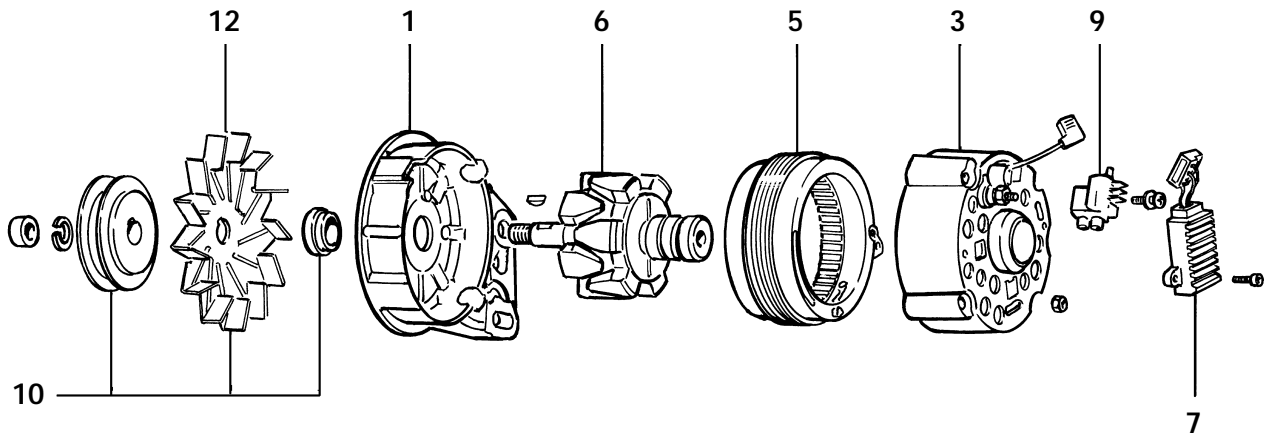

AA124

Ref.	I	GB	D	F	E	P
1	SUPPORTO LATO COMANDO	DRIVE END BRACKET	VORDERES-LAGERSCHILD	PALIER AVANT	SOPORTE LATO ACCIONAMIENTO	SUPORTE DO LADO DO COMANDO
2						
3	SUPPORTO LATO RADDRIZZATORE + REGOLATORE + PONTE	SLIP RING END BRACKET+ V.REGULATOR + RECTIFIER BRIDGE	LAGERSCHILD HINLEN + S.REGLER + DIODENPLATTE	PALIER AVANT + REGULATEUR DE TENSION + PONT DE DIODES	SOPORTE LATO RECTIFICADOR + REGULADOR DE TENSION + PUENTE RECTIFICADOR	SUPORTE DO LADO DO RECTIFICADOR +REGULADOR DE TENSÃO +PONTE RECTIFICADORA
4						
5	STATORE	STATOR	STATOR	STATOR	ESTATOR	ESTATOR
6	ROTORE	ROTOR	ROTOR	ROTOR	ROTOR	ROTOR
7	REGOLATORE DI TENSIONE	VOLTAGE REGULATOR	SPANNUNGSREGLER	REGULATEUR DE TENSION	REGULADOR DE TENSION	REGULADOR DE TENSÃO
8						
9	PORTASPAZZOLE	BRUSH-HOLDER	BÜRSTENHALTER	PORTE BALAIS	PORTA ESCOBILLAS	PORTA ESCOVAS
10	KIT VENTILAZIONE	FAN KIT	KIT LÜFTERRAD	KIT VENTILATION	KIT VENTILACION	KIT VENTILAÇÃO
11						
12	VENTOLA	FAN	LÜFTERRAD	VENTILATEUR	VENTILADOR	VENTILADOR