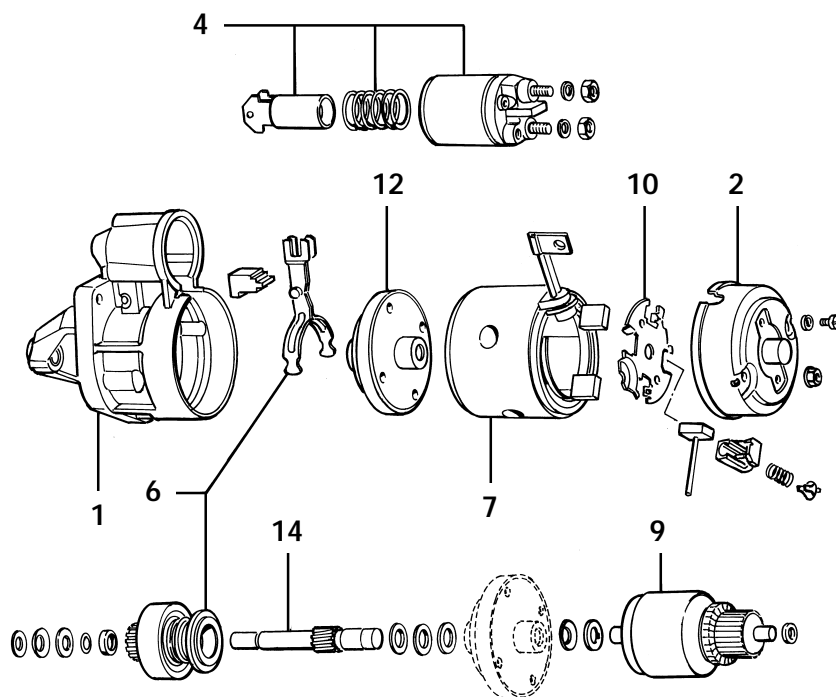

E95R

Ref.	I	GB	D	F	E	P
1	SUPPORTO LATO PIGNONE	FIXING BRACKET	ANTRIEBSLAGHER-SCHILD	SUPPORT LANCEUR	SOPORTE LADO PIÑON	SUPORTE DO LADO DO PINHÃO
2	SUPPORTO LATO COLLETTORE	COMMUTATOR END BRACKET	KOLLEKTORLAGER	PALIER ARRIERE	SOPORTE LADO COLECTOR	SUPORTE DO LADO DO COMUTADOR
3						
4	KIT ELETTROMAGNETE	SOLENOID KIT	MAGNETSCHALTER KOMPLET.	KIT SOLENOIDE	KIT SOLENOIDE	KIT RELÉ DE PARTIDA
5						
6	KIT INNESTO	DRIVE KIT	KUPPLUNG KOMPLET.	KIT LANCEUR	KIT ENGRANAJE CON PIÑON LIBRE	KIT ENGATE
7	CARCASSA COMPLETA	YOKE ASSEMBLY	POLGEHÄUSE KOMPLETE	CARCASSE COMPLETE	CARCASA COMPLETA	CARÇA COMPLETA
8						
9	INDOTTO	ARMATURE	ANKER	INDUIT	INDUCIDO	INDUZIDO
10	PORTA SPAZZOLE	BRUSHES HOLDER	KOHLEBÜRSTE	PORTE BALAIS	PORTA ESCOBILLAS	KIT PORTA ESCOVAS
11						
12	KIT RIDUTTORE	REDUCTION GEAR BOX	VORGELEGE GETRIEBE	REDUCTEUR	KIT REDUCTOR	KIT REDUCTOR
13						
14	ALBERO LENTO	DRIVE SHAFT	RITZELWELLE	ARBRE LENT	EJE PIÑON	AIXO PINHÃO