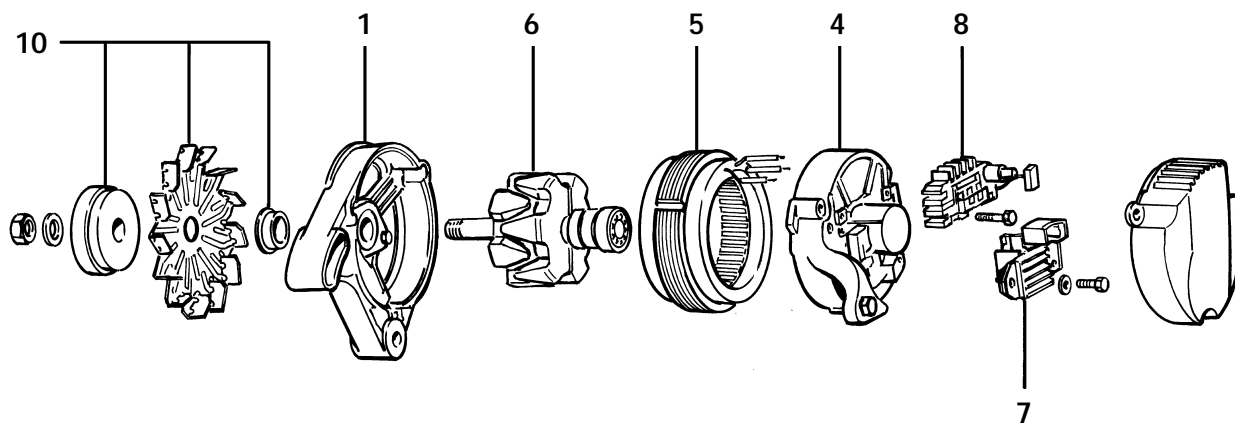

AA125R

Ref.	(I)	(GB)	(D)	(F)	(E)	(P)
1	SUPPORTO LATO COMANDO	DRIVE END BRACKET	VORDERES-LAGERSCHILD	PALIER AVANT	SOPORTE LADO ACCIONAMIENTO	SUPORTE DO LADO DO COMANDO
2						
3						
4	SUPPORTO LATO RADDRIZZATORE	SLIP RING END BRACKET	LAGERSCHILD HINLEN	PALIER ARRIERE	SOPORTE LADO RECTIFICADOR	SUPORTE DO LADO DO RECTIFICADOR
5	STATORE	STATOR	STATOR	STATOR	ESTATOR	ESTATOR
6	ROTORE	ROTOR	ROTOR	ROTOR	ROTOR	ROTOR
7	REGOLATORE DI TENSIONE	VOLTAGE REGULATOR	SPANNUNGSREGLER	REGULATEUR DE TENSION	REGULADOR DE TENSION	REGULADOR DE TENSÃO
8	PONTE RADDRIZZATORE	RECTIFIER BRIDGE	DIODENPLATTE	PONT DE DIODES	PUEENTE RECTIFICADOR	PONTE RECTIFICADORA
9						
10	KIT VENTILAZIONE	FAN KIT	KIT LÜFTERRAD	KIT VENTILATION	KIT VENTILACION	KIT VENTILAÇÃO
11						
12