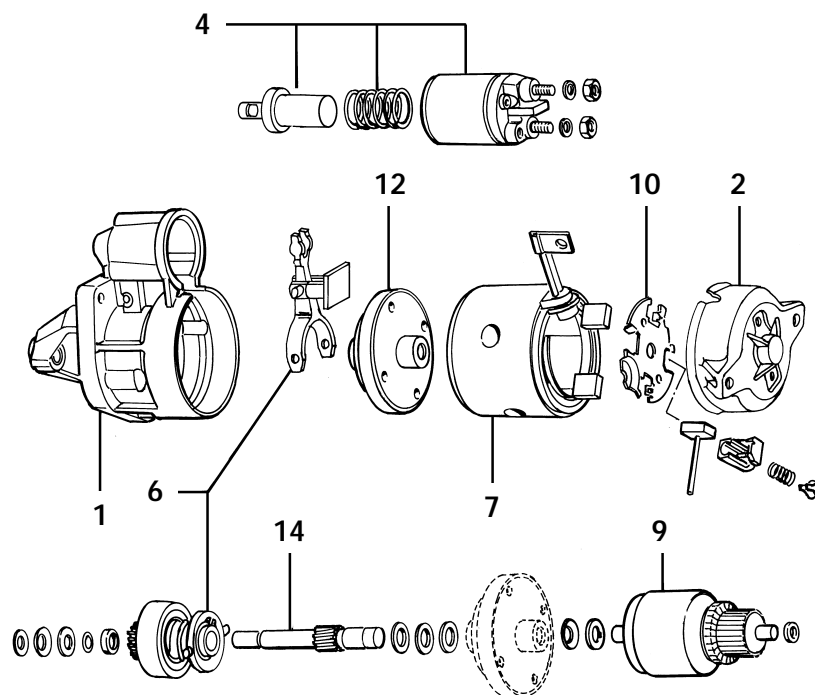

E95RL

Ref.	I	GB	D	F	E	P
1	SUPPORTO LATO PIGNONE	FIXING BRACKET	ANTRIEBSLAGHER-SCHILD	SUPPORT LANCEUR	SOPORTE LADO PIÑON	SUPORTE DO LADO DO PINHÃO
2	SUPPORTO LATO COLLETTORE	COMMUTATOR END BRACKET	KOLLEKTORLAGER	PALIER ARRIERE	SOPORTE LADO COLECTOR	SUPORTE DO LADO DO COMUTADOR
3						
4	KIT ELETTROMAGNETE	SOLENOID KIT	MAGNETSCHALTER KOMPLET.	KIT SOLENOIDE	KIT SOLENOIDE	KIT RELÉ DE PARTIDA
5						
6	KIT INNESTO	DRIVE KIT	KUPPLUNG KOMPLET.	KIT LANCEUR	KIT ENGRANAJE CON PIÑON LIBRE	KIT ENGATE
7	CARCASSA COMPLETA	YOKE ASSEMBLY	POLGEHÄUSE KOMPLETE	CARCASSE COMPLETE	CARCASA COMPLETA	CARÇA COMPLETA
8						
9	INDOTTO	ARMATURE	ANKER	INDUIT	INDUCIDO	INDUZIDO
10	PORTA SPAZZOLE	BRUSHES HOLDER	KOHLEBÜRSTE	PORTE BALAIS	PORTA ESCOBILLAS	KIT PORTA ESCOVAS
11						
12	KIT RIDUTTORE	REDUCTION GEAR BOX	VORGELEGE GETRIEBE	REDUCTEUR	KIT REDUCTOR	KIT REDUCTOR
13						
14	ALBERO LENTO	DRIVE SHAFT	RITZELWELLE	ARBRE LENT	EJE PIÑON	AIXO PINHÃO