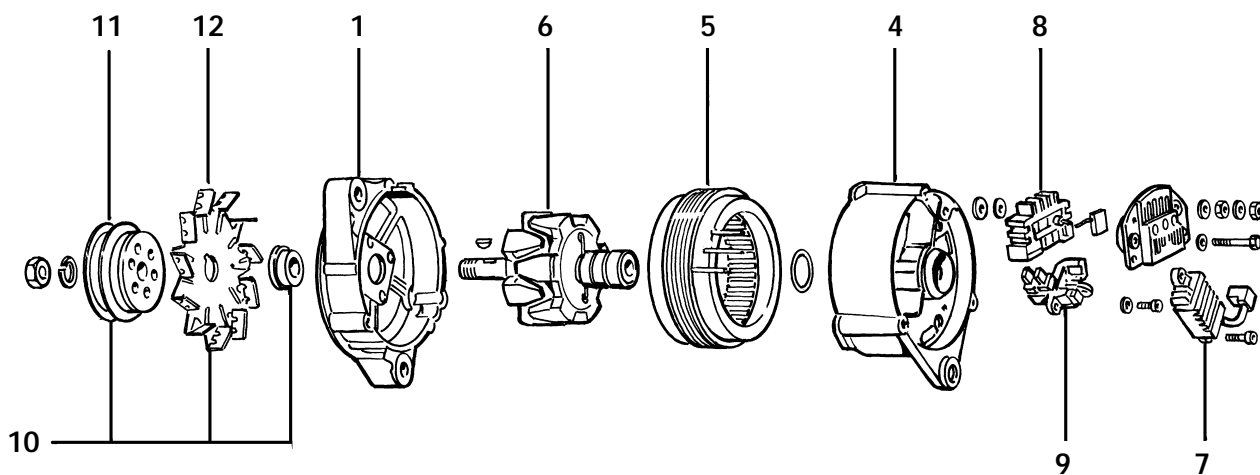

AA125E

Ref.	I	GB	D	F	E	P
1	SUPPORTO LATO COMANDO	DRIVE END BRACKET	VORDERES-LAGERSCHILD	PALIER AVANT	SOPORTE LADO ACCIONAMIENTO	SUPORTE DO LADO DO COMANDO
2						
3						
4	SUPPORTO LATO RADDRIZZATORE	SLIP RING END BRACKET	LAGERSCHILD HINLEN	PALIER ARRIERE	SOPORTE LADO RECTIFICADOR	SUPORTE DO LADO DO RECTIFICADOR
5	STATORE	STATOR	STATOR	STATOR	ESTATOR	ESTATOR
6	ROTORE	ROTOR	ROTOR	ROTOR	ROTOR	ROTOR
7	REGOLATORE DI TENSIONE	VOLTAGE REGULATOR	SPANNUNGSREGLER	REGULATEUR DE TENSION	REGULADOR DE TENSION	REGULADOR DE TENSÃO
8	PONTE RADDRIZZATORE	RECTIFIER BRIDGE	DIODENPLATTE	PONT DE DIODES	PUENTE RECTIFICADOR	PONTE RECTIFICADORA
9	PORTASPAZZOLE	BRUSH-HOLDER	BÜRSTENHALTER	PORTE BALAIS	PORTA ESCOBILLAS	PORTA ESCOVAS
10	KIT VENTILAZIONE	FAN KIT	KIT LÜFTERRAD	KIT VENTILATION	KIT VENTILACION	KIT VENTILAÇÃO
11	KIT PULEGGIA	PULLEY KIT	RIEMENSCHIEBE KIT	KIT POULIE	KIT POLEA	KIT POLIA
12	VENTOLA	FAN	LÜFTERRAD	VENTILATEUR	VENTILADOR	VENTILADOR