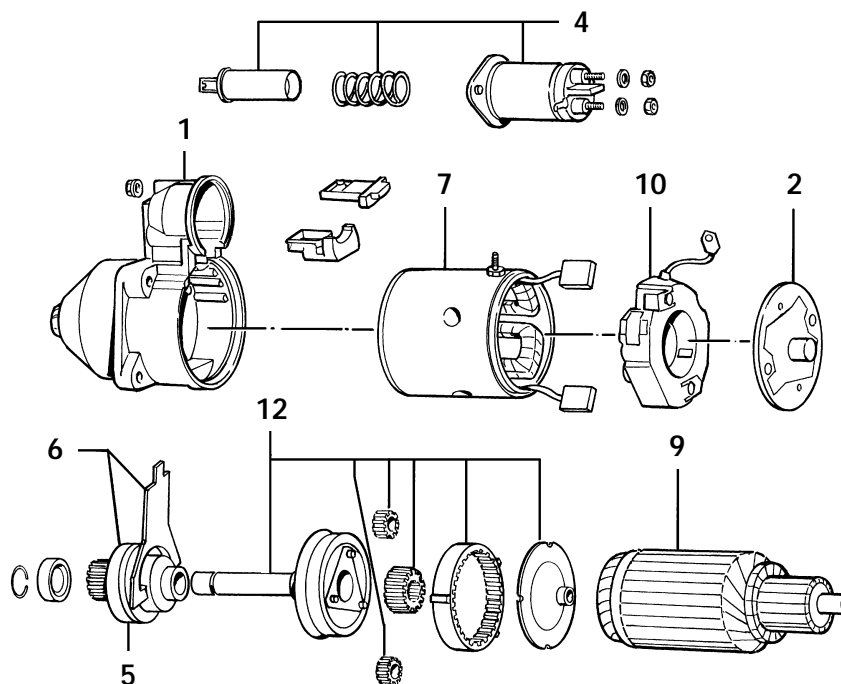

M78R - M80R

Ref.	I	GB	D	F	E	P
1	SUPPORTO LATO PIGNONE	FIXING BRACKET	ANTRIEBSLAGHER-SCHILD	SUPPORT LANCEUR	SOPORTE LADO PIÑON	SUPORTE DO LADO DO PINHÃO
2	SUPPORTO LATO COLLETTORE	COMMUTATOR END BRACKET	KOLLEKTORLAGER	PALIER ARRIERE	SOPORTE LADO COLECTOR	SUPORTE DO LADO DO COMUTADOR
3						
4	KIT ELETTROMAGNETE	SOLENOID KIT	MAGNETSCHALTER KOMPLET.	KIT SOLENOIDE	KIT SOLENOIDE	KIT RELÉ DE PARTIDA
5	INNESTO	DRIVE	KUPPLUNG	LANCEUR	ENGRANAJE CON PIÑON LIBRE	ENGATE
6	KIT INNESTO	DRIVE KIT	KUPPLUNG KOMPLET.	KIT LANCEUR	KIT ENGRANAJE CON PIÑON LIBRE	KIT ENGATE
7	CARCASSA COMPLETA	YOKE ASSEMBLY	POLGEHÄUSE KOMPLETE	CARCASSE COMPLETE	CARCASA COMPLETA	CARCAÇA COMPLETA
8						
9	INDOTTO	ARMATURE	ANKER	INDUIT	INDUCIDO	INDUZIDO
10	PORTA SPAZZOLE	BRUSHES HOLDER	KOHLEBÜRSTE	PORTE BALAIS	PORTA ESCOBILLAS	KIT PORTA ESCOVAS
11						
12	KIT RIDUTTORE	REDUCTION GEAR BOX	VORGELEGE GETRIEBE	REDUCTEUR	KIT REDUCTOR	KIT REDUCTOR
13						
14