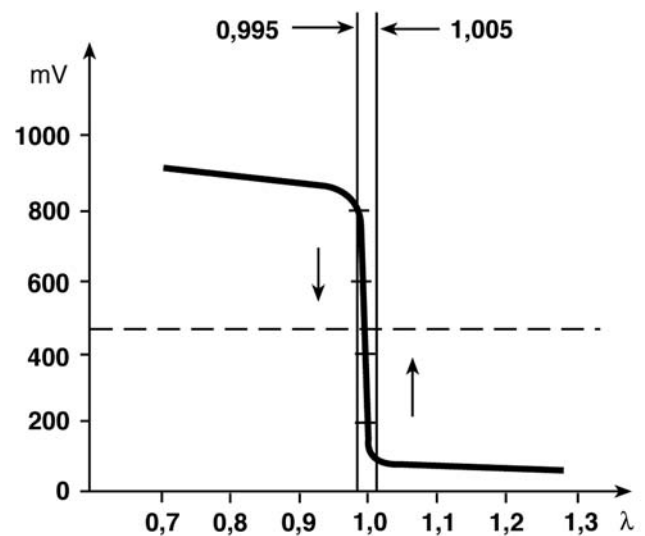

Die Sonde erzeugt erst Spannung bei Erreichen ihrer Betriebstemperatur von über 300°C. Deshalb benötigt das Element nach dem Start des Motors eine gewisse Zeit, bis es durch die Abgase aufgeheizt ist.

Die meisten Sonden verfügen heute über einen internen Keramikheizer, der die Zeitspanne verkürzt, bis die Sonde ihre Arbeit aufnehmen kann. Die beheizten Sonden von NTK sind ein Beispiel für die langjährige Erfahrung auf dem Gebiet der Dickfilm-Mehrschicht-Technologie. Sie bieten die Garantie für Qualität und Zuverlässigkeit.

Titandioxid-Sonden: Das Titandioxid-Element erzeugt keine Spannung wie das Zirkondioxid-Element. Statt dessen ändert sich der elektrische Widerstand des Titandioxid-Elements in Abhängigkeit von der Sauerstoffkonzentration im Abgas. Bei Lambda 1,0 findet eine starke Veränderung des Widerstandes statt. Wird eine Spannung an das Element angelegt, ändert sich die Ausgangsspannung entsprechend der Sauerstoffkonzentration im Abgas. Die Titandioxid-Sonde benötigt im Vergleich zur Zirkondioxid-Sonde keine Referenzluft, da sie sich im Wirkmechanismus unterscheidet.

Deshalb fallen auch die Abmessungen der Titandioxid-Sonde kleiner aus. Das SONDENELEMENT, seine Platinelektroden und das Heizelement werden mit der Dickfilm-Mehrschicht-Technologie von NTK auf einem Keramiksubstrat aufgebaut. Sonden aus Titandioxid und Zirkondioxid sind aufgrund ihrer unterschiedlichen Größe und Steuerstrategien, die zur Auswertung des SONDENSIGNALS verwendet werden, nicht austauschbar.