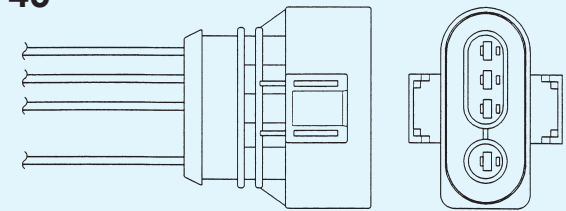

37

38

39

40

41

42

43

44

45

46

47

48