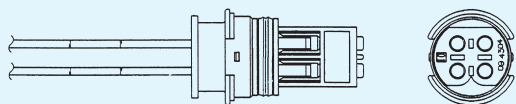

13

14

15

16

17

18

19

20

21

22

23

24