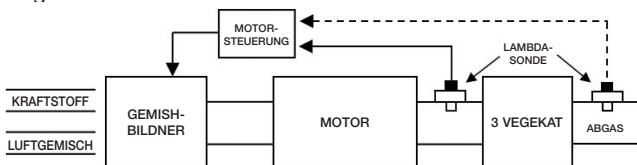

Die Lambda-Sonde befindet sich im vorderen Teil der Abgasanlage vor dem Katalysator. Sie mißt den Restsauerstoffgehalt im Abgas. Über ein Ausgangssignal regelt sie die Motorsteuerung, die das Kraftstoff-Luftgemisch mit dem Gemischbildner exakt einstellt. Dieser sogenannte geschlossene Regelkreis garantiert ein optimales Mischungsverhältnis. Gleichzeitig stellt er sowohl die optimale Konvertierungsrate des Katalysators als auch die beste Fahrleistung ein. Bei den neueren Motorisierungen wird eine zweite Lambdasonde nach dem Katalysator eingesetzt, um Abgasnormen (EOBD) zu erfüllen, gemäß denen auch die Wirkung des Katalysators überwacht werden muß.