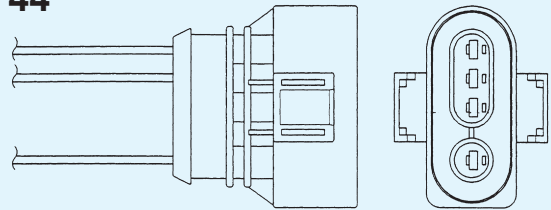

37

38

39

40

41

42

43

44

45

46

47

48